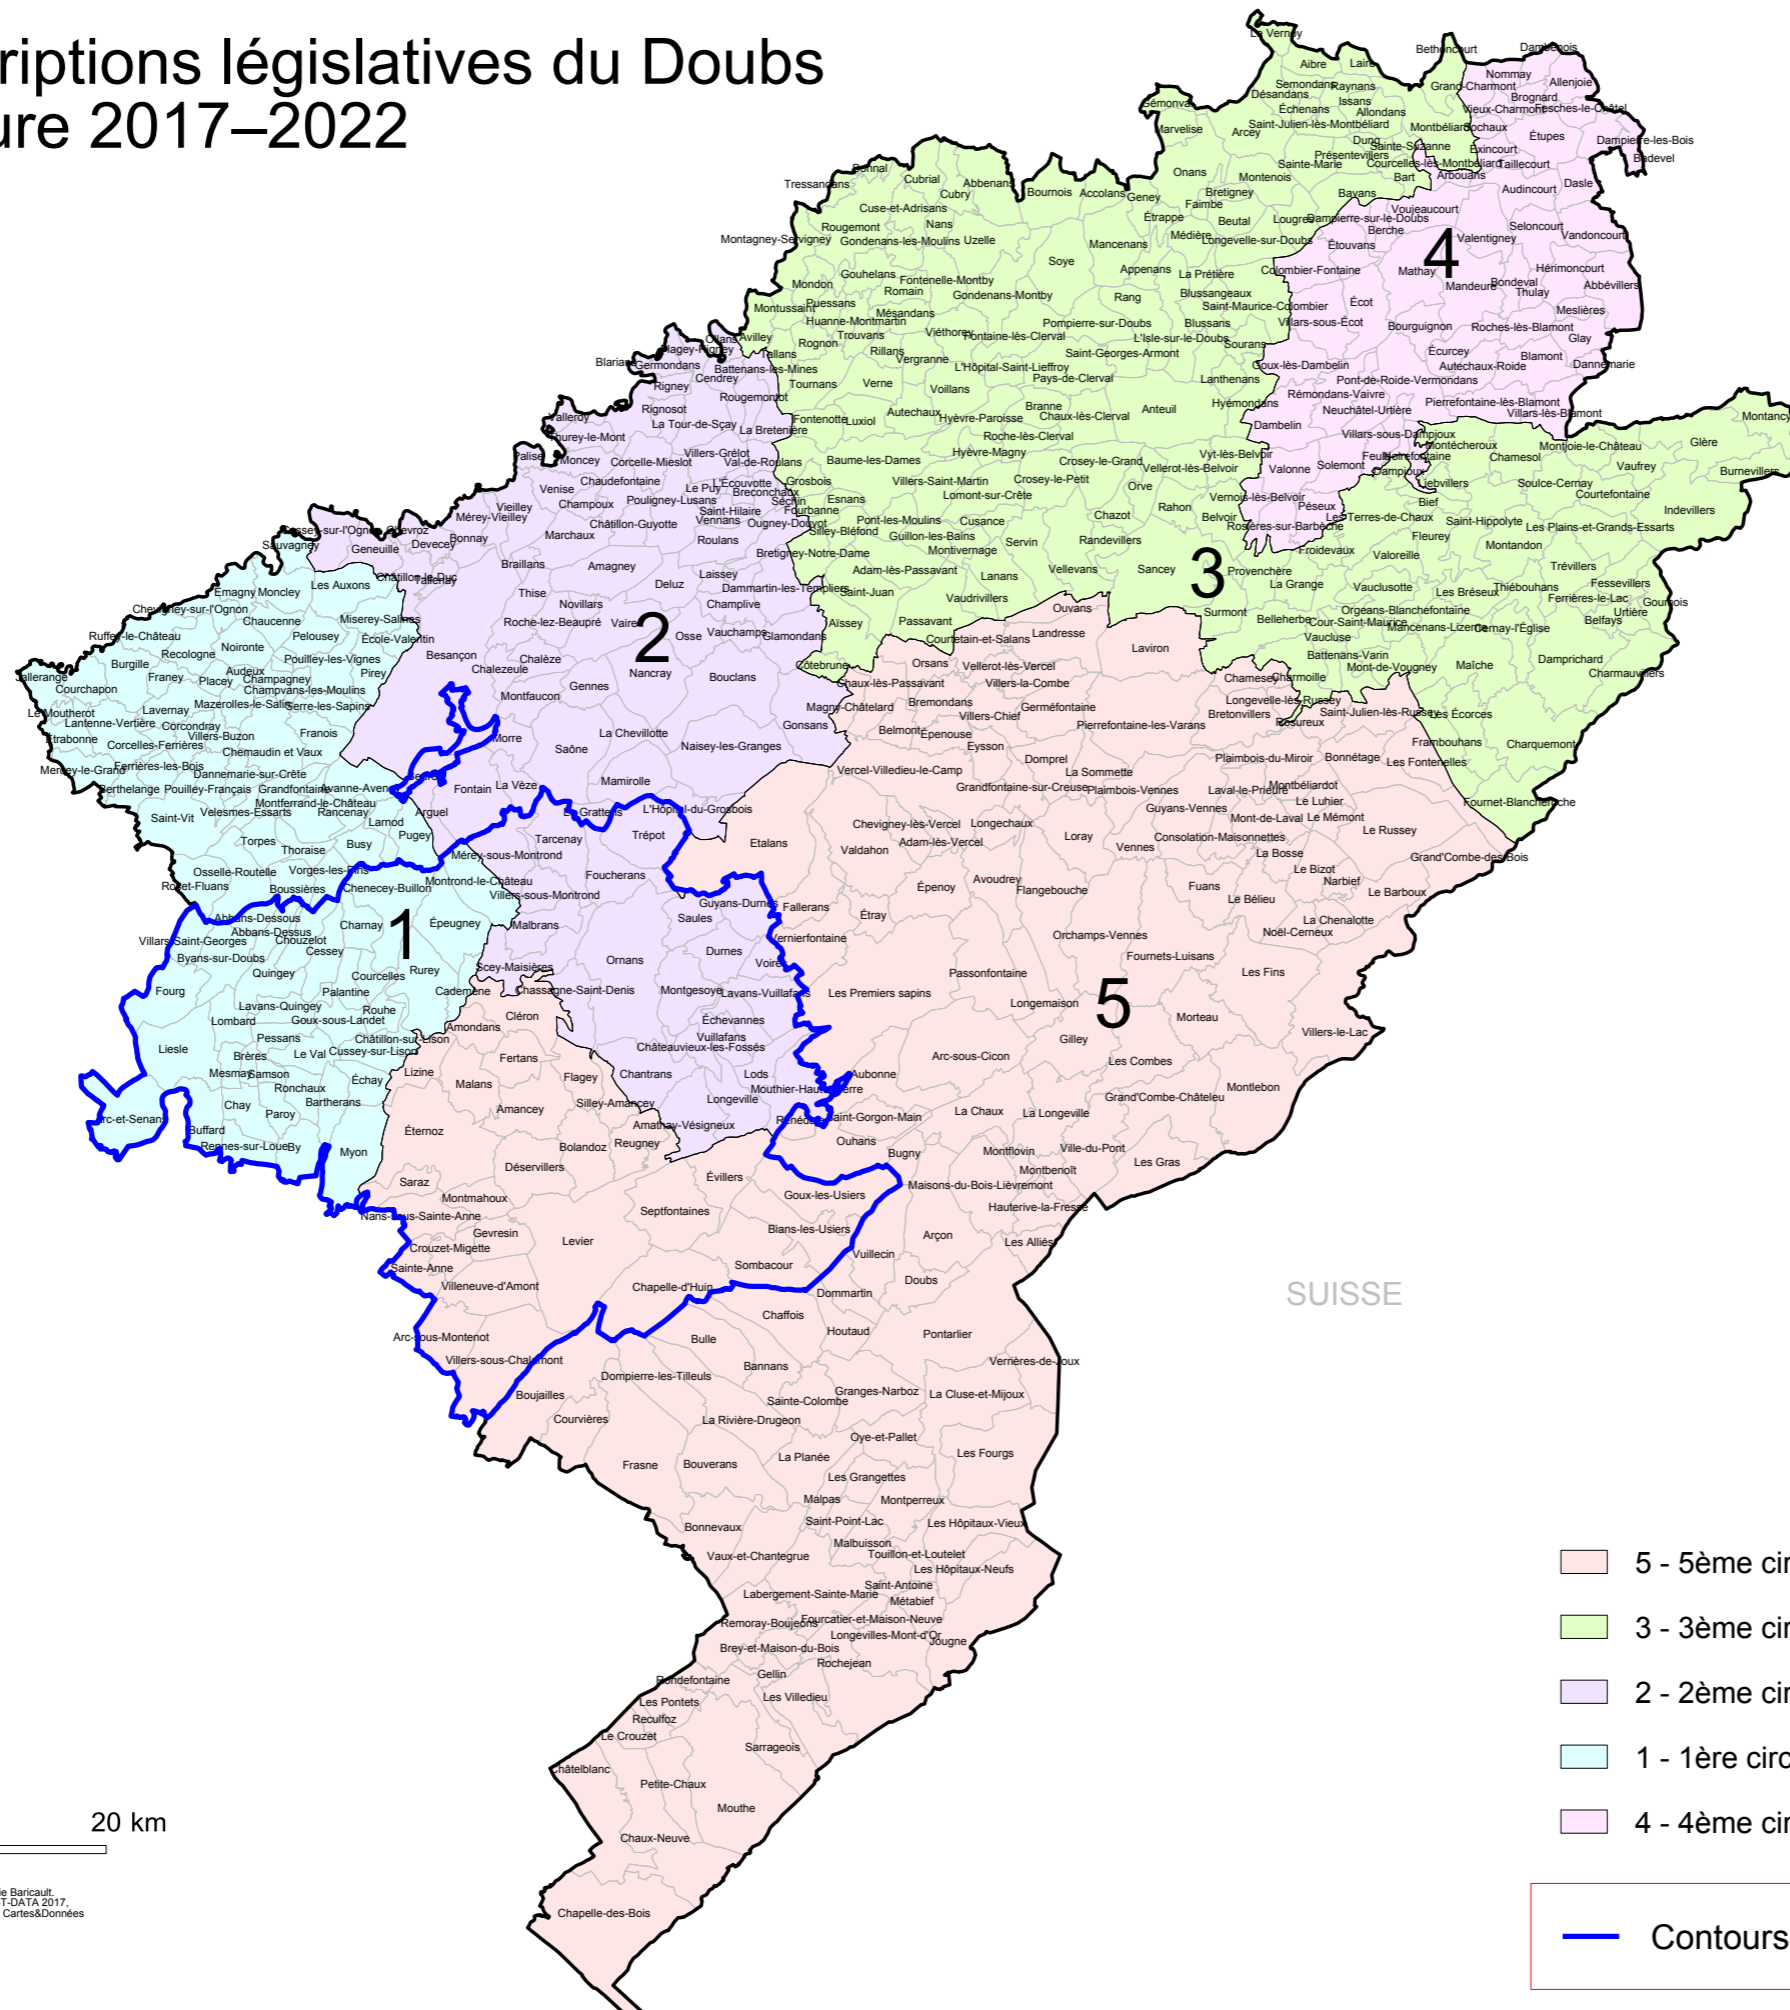

Les circonscriptions législatives du Doubs XVe législature 2017–2022

- 5 - 5ème circonscription législative
- 3 - 3ème circonscription législative
- 2 - 2ème circonscription législative
- 1 - 1ère circonscription législative
- 4 - 4ème circonscription législative

Contours B8

0 10 20 km